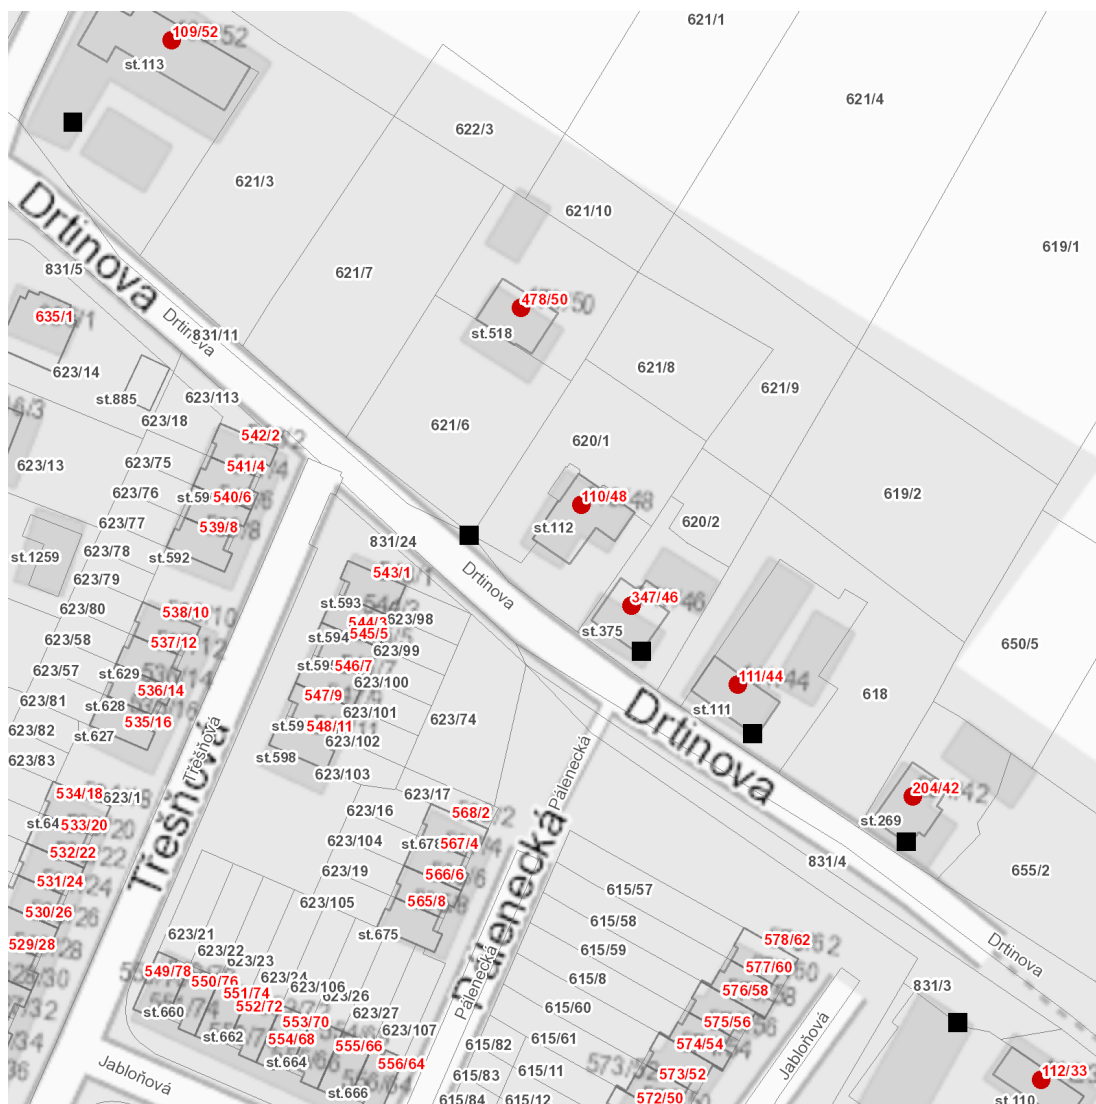

dne **25. 9. 2024** od **9:30** do **15:00** hodin

---

**Plánovaná odstávka zahrnuje tyto lokality:****Hradec Králové (okres Hradec Králové)**část obce **Plotiště nad Labem****Drtinova: č. o. 42**část obce **Svobodné Dvory****Drtinova: č. o. 33, 44, 46, 48, 50, 52**

### Orientační mapový podklad odstávkou dotčených lokalit

#### VYSVĚTLIVKY

- – adresy dotčené odstávkou elektřiny
- – místa připojení k elektrické síti dotčená odstávkou